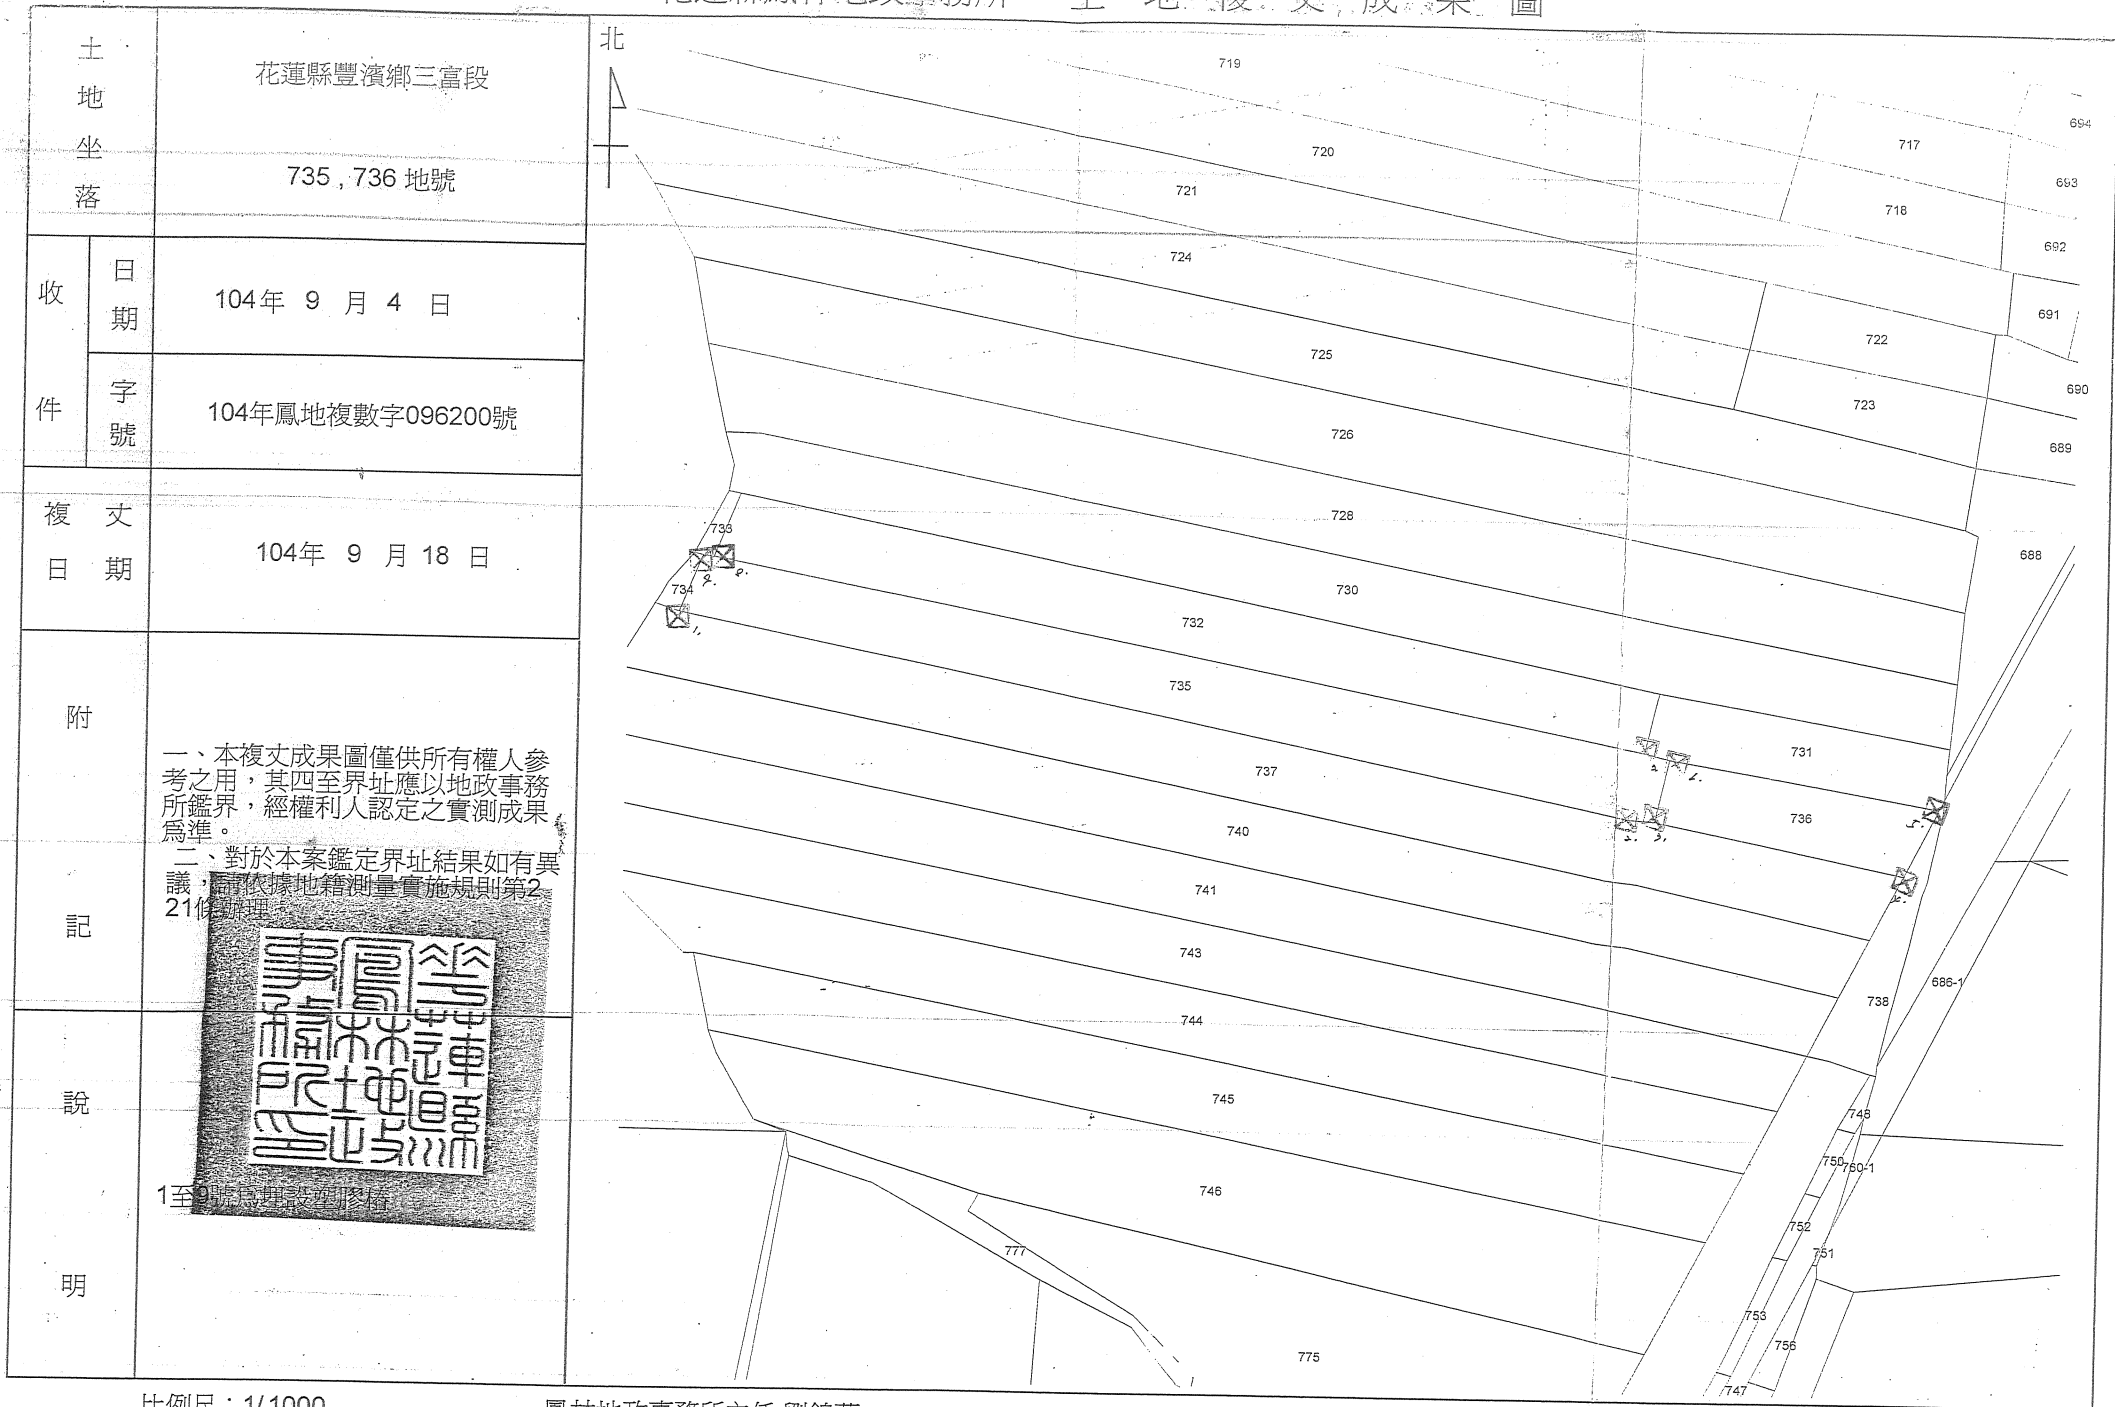

花蓮縣鳳林地政事務所 土地複丈成果圖

比例尺：1/1000

鳳林地政事務所主任 劉錦蓮

中華民國104年9月18日發給